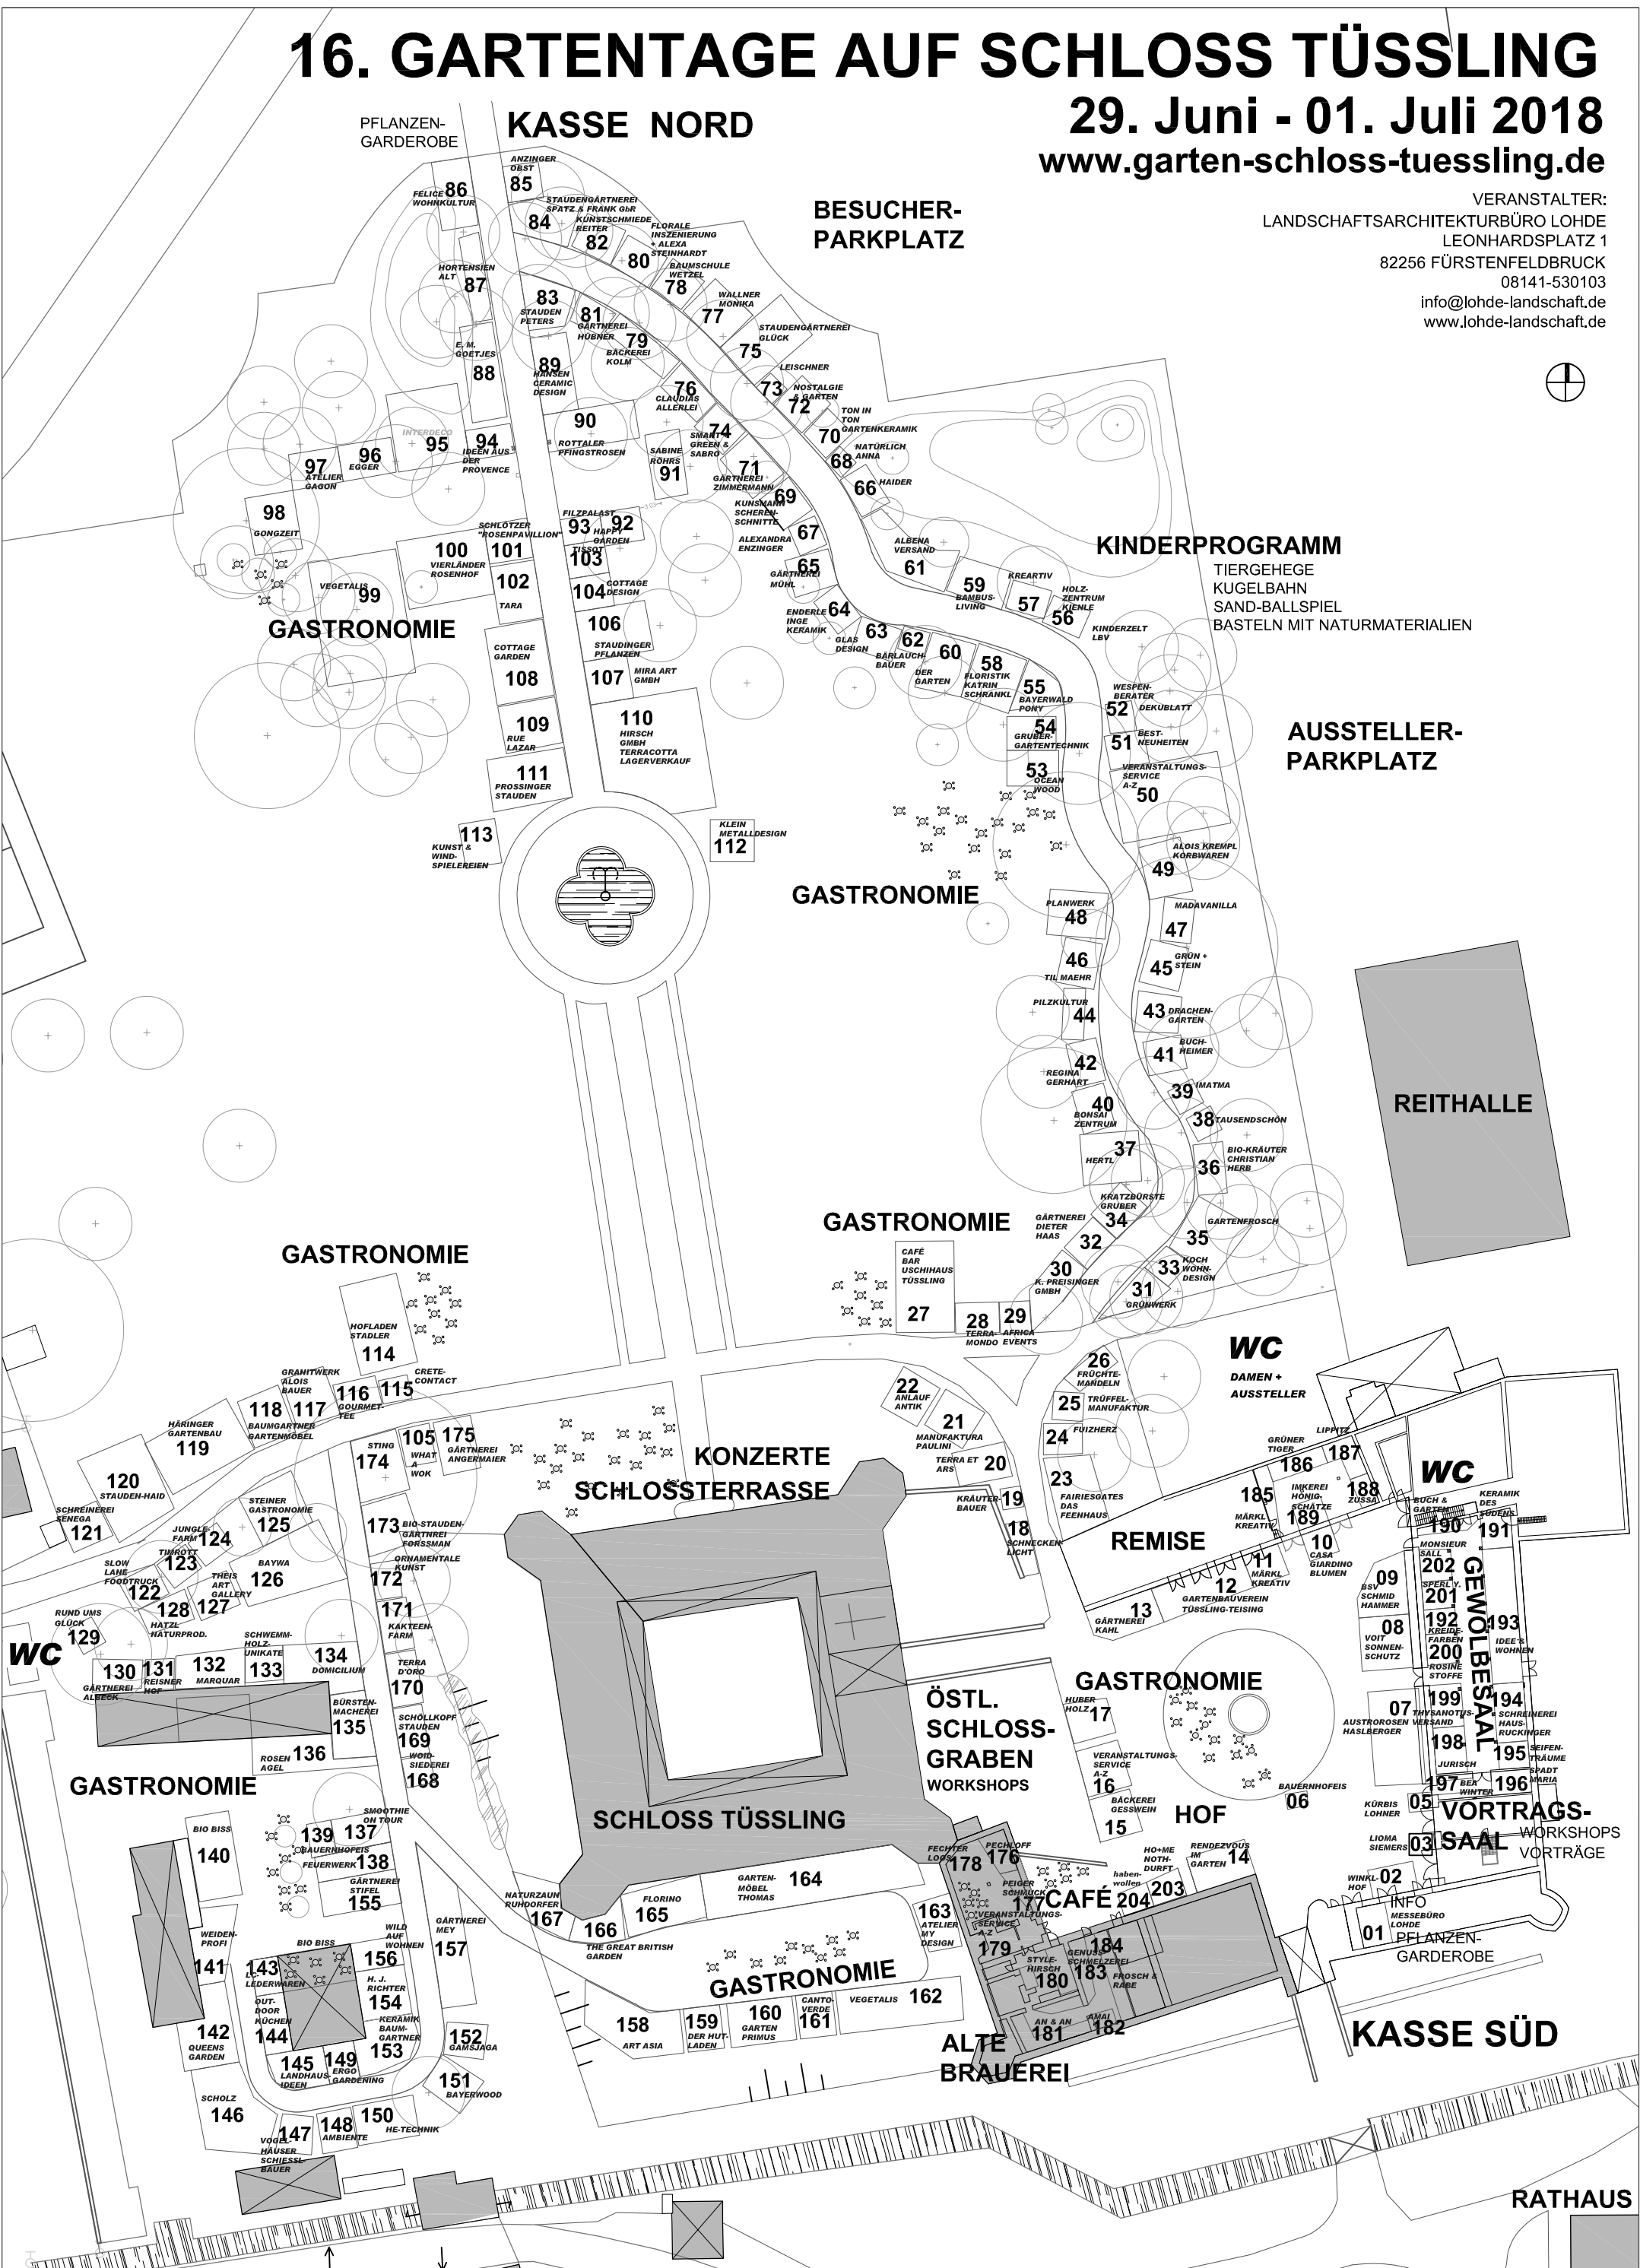

16. GARTENTAGE AUF SCHLOSS TÜSSLING

29. Juni - 01. Juli 2018
www.garten-schloss-tuessling.de

VERANSTALTER:
LANDSCHAFTSARCHITEKTURBÜRO LOHDE
LEONHARDSPLATZ 1
82256 FÜRSTENFELDBRUCK
08141-530103
info@lohde-landschaft.de
www.lohde-landschaft.de

PFLANZEN-GARDEROBE

KASSE NORD

BESUCHER-PARKPLATZ

GASTRONOMIE

KINDEPROGRAMM

TIERGEGEGE
KUGELBAHN
SAND-BALLSPIEL
BASTELN MIT NATURMATERIALIEN

AUSSTELLER-PARKPLATZ

REITHALLE

GASTRONOMIE

SCHLOSS TÜSSLING

HOF

GASTRONOMIE

ALTE
BRAUEREI

KASSE SÜD

RATHAUS